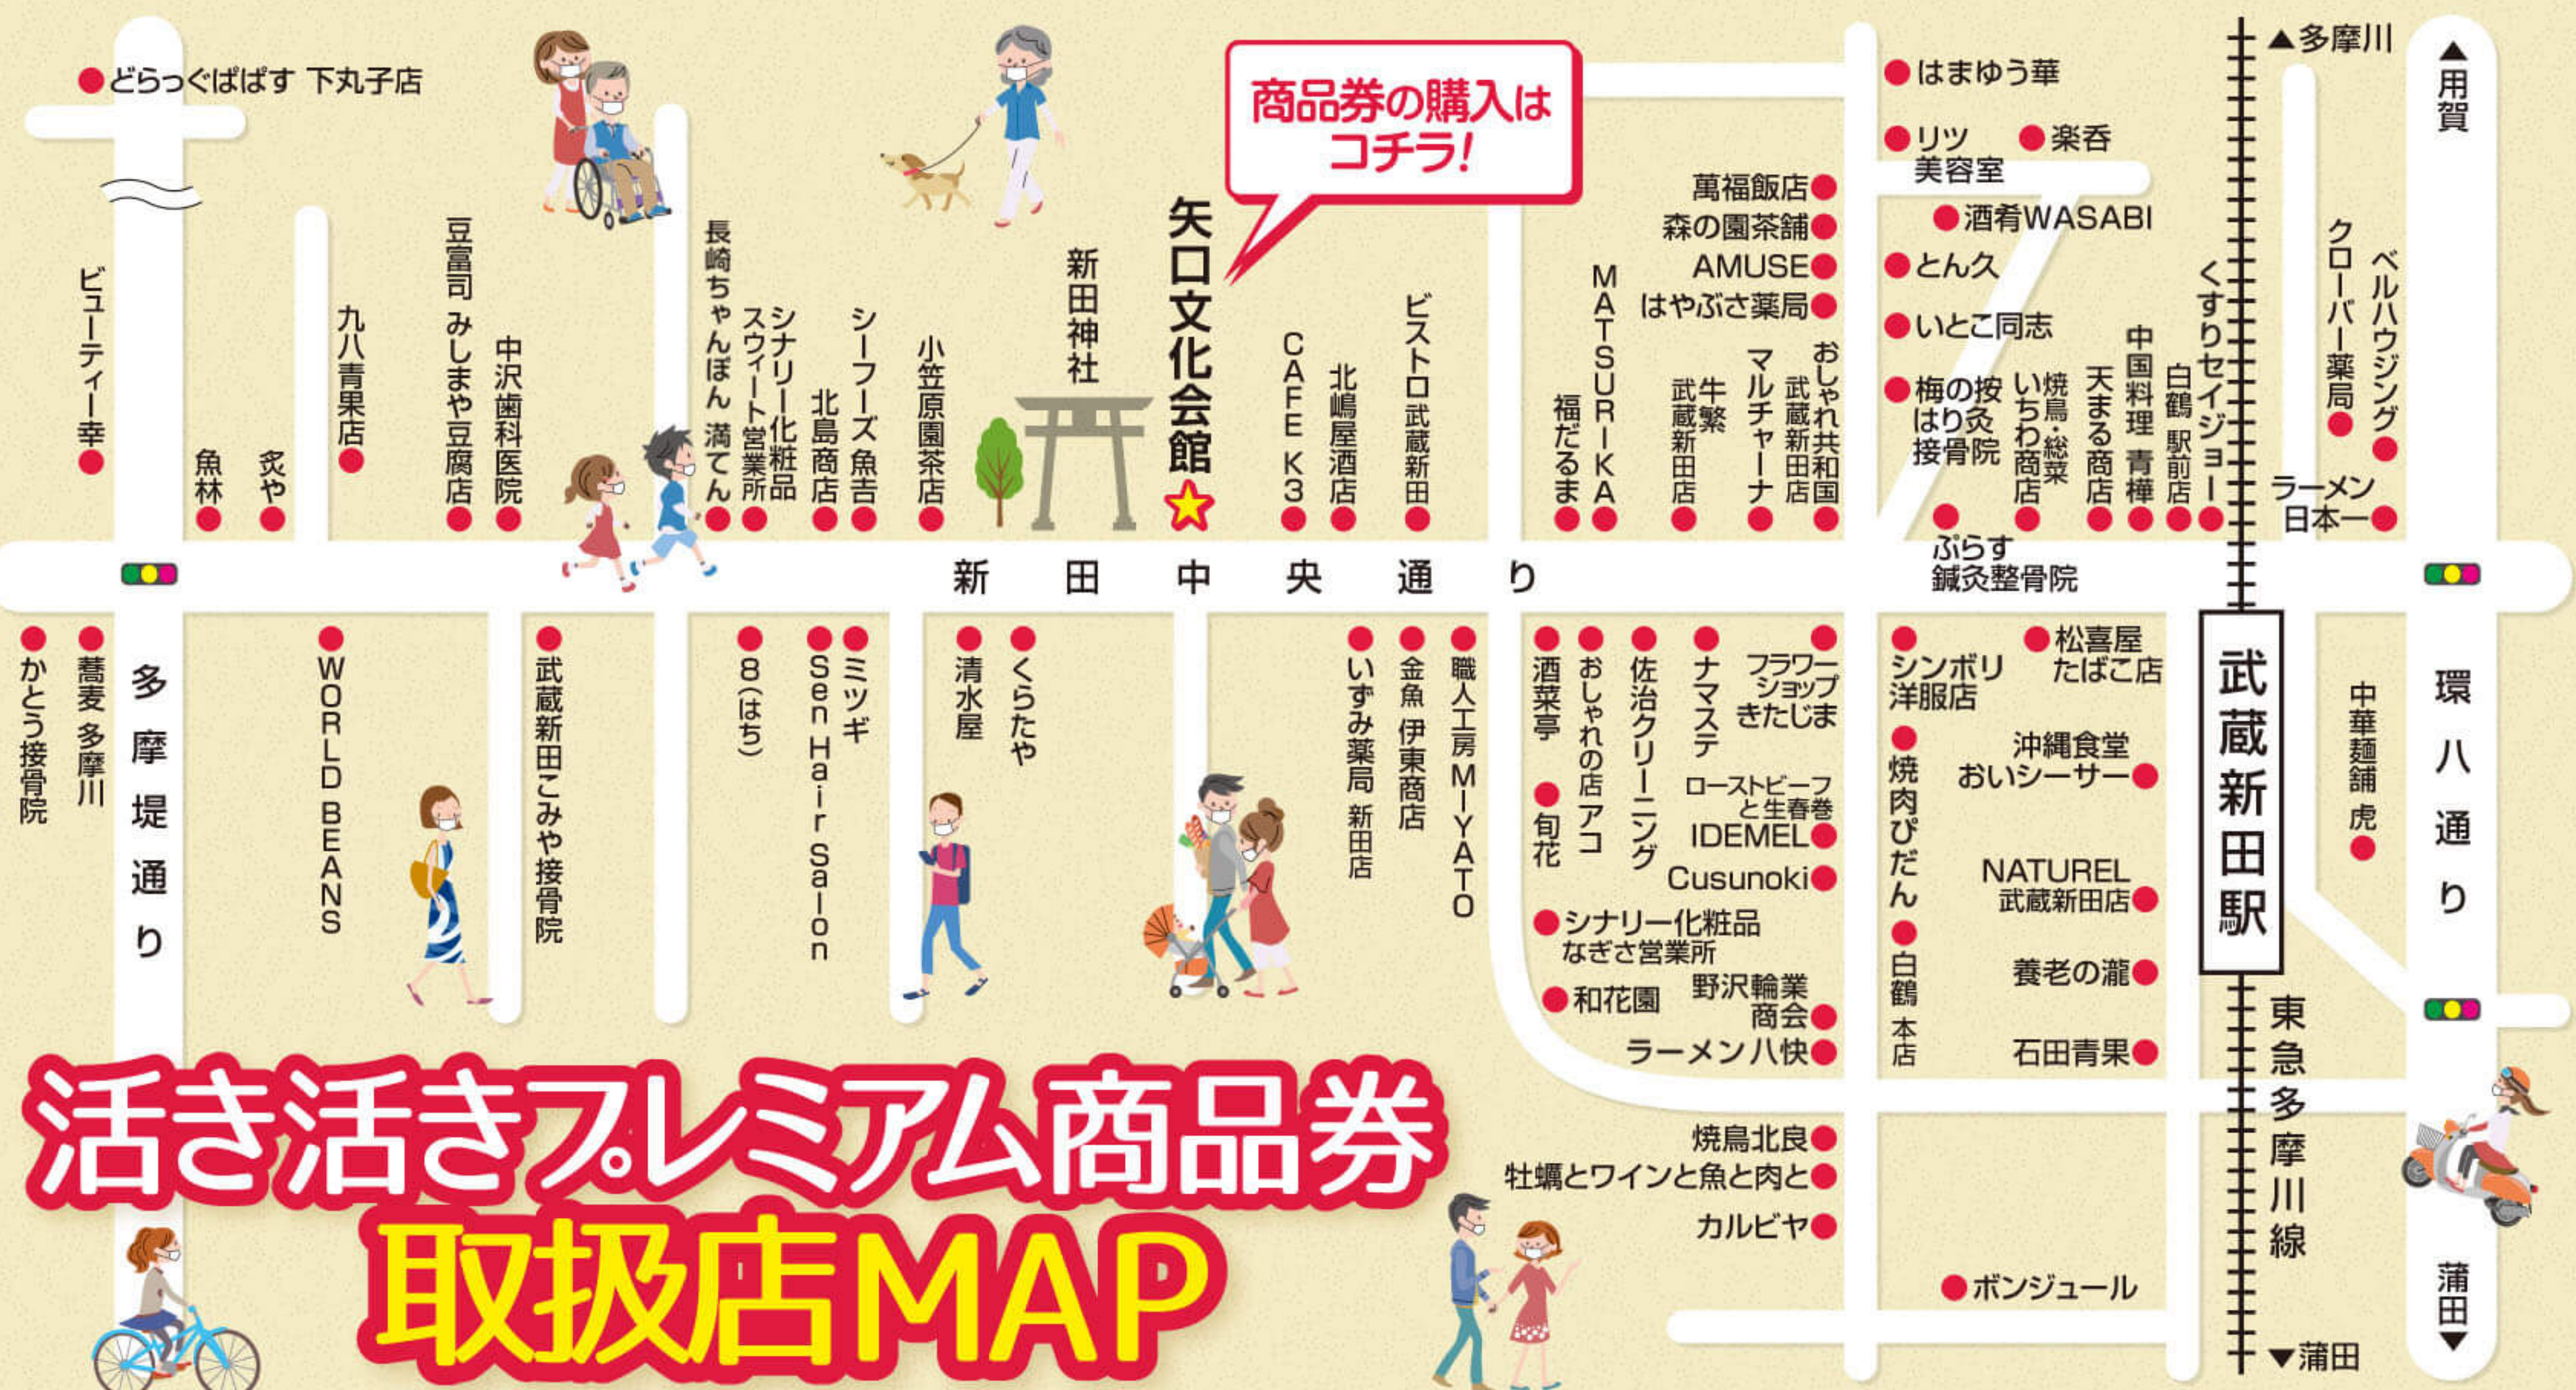

# 活き活き プレミアム 商品券

ご利用期間: 令和2年12月6日(日) ~ 令和3年1月31日(日)

**1セット** 500円×12枚綴り=6,000円分を  
**5,000円**で販売いたします。  
お一人様**5セット**25,000円(30,000円分)まで  
**最大5千円お得!!**

## 商品券購入方法

下記日時に購入希望分の現金を持参の上、販売場所へお越しください。  
※商品券は数量限定に付き無くなり次第販売終了となりますのでご了承ください。

**日時** 12月6日(日) AM 10:00 ~ なくなり次第終了

**場所** 新田神社横  
**矢口文化会館**

## お願い

商品券販売時間前からお並びになるのはご遠慮ください。また、お並びの際は3密にならないよう、マスクを着用の上、前後のお客様との間隔をあけるようお願い致します。混雑時は、案内の誘導にご協力願います。

# 活き活きプレミアム商品券 取扱店MAP